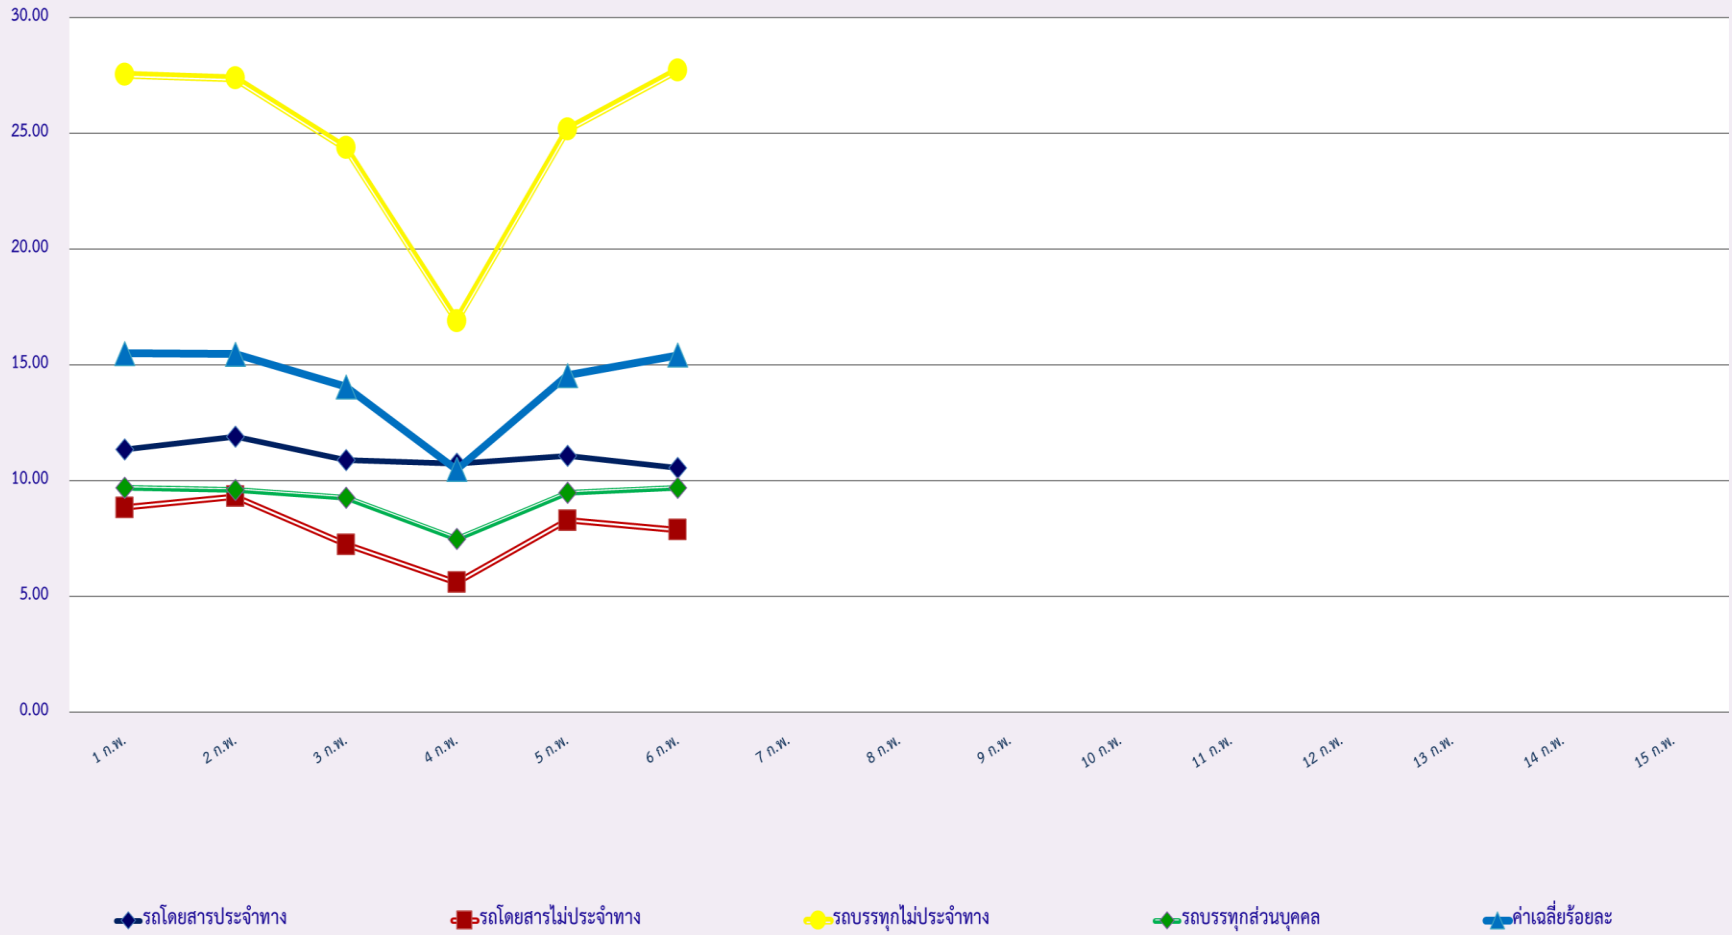

สถิติรถที่มีความเร็วเกินในรถแต่ละประเภท (ร้อยละ)

สถิติการไม่แสดงตนของพนักงานขับรถในรถแต่ละประเภท (ร้อยละ)

สถิติระยะเวลาการทำงานเกินของพนักงานขับรถในรถแต่ละประเภท (ร้อยละ)

สถิติรถตู้โดยสารประจำทาง หมวด 2(บขส.)ที่มีความเร็วเกิน (ร้อยละ) .