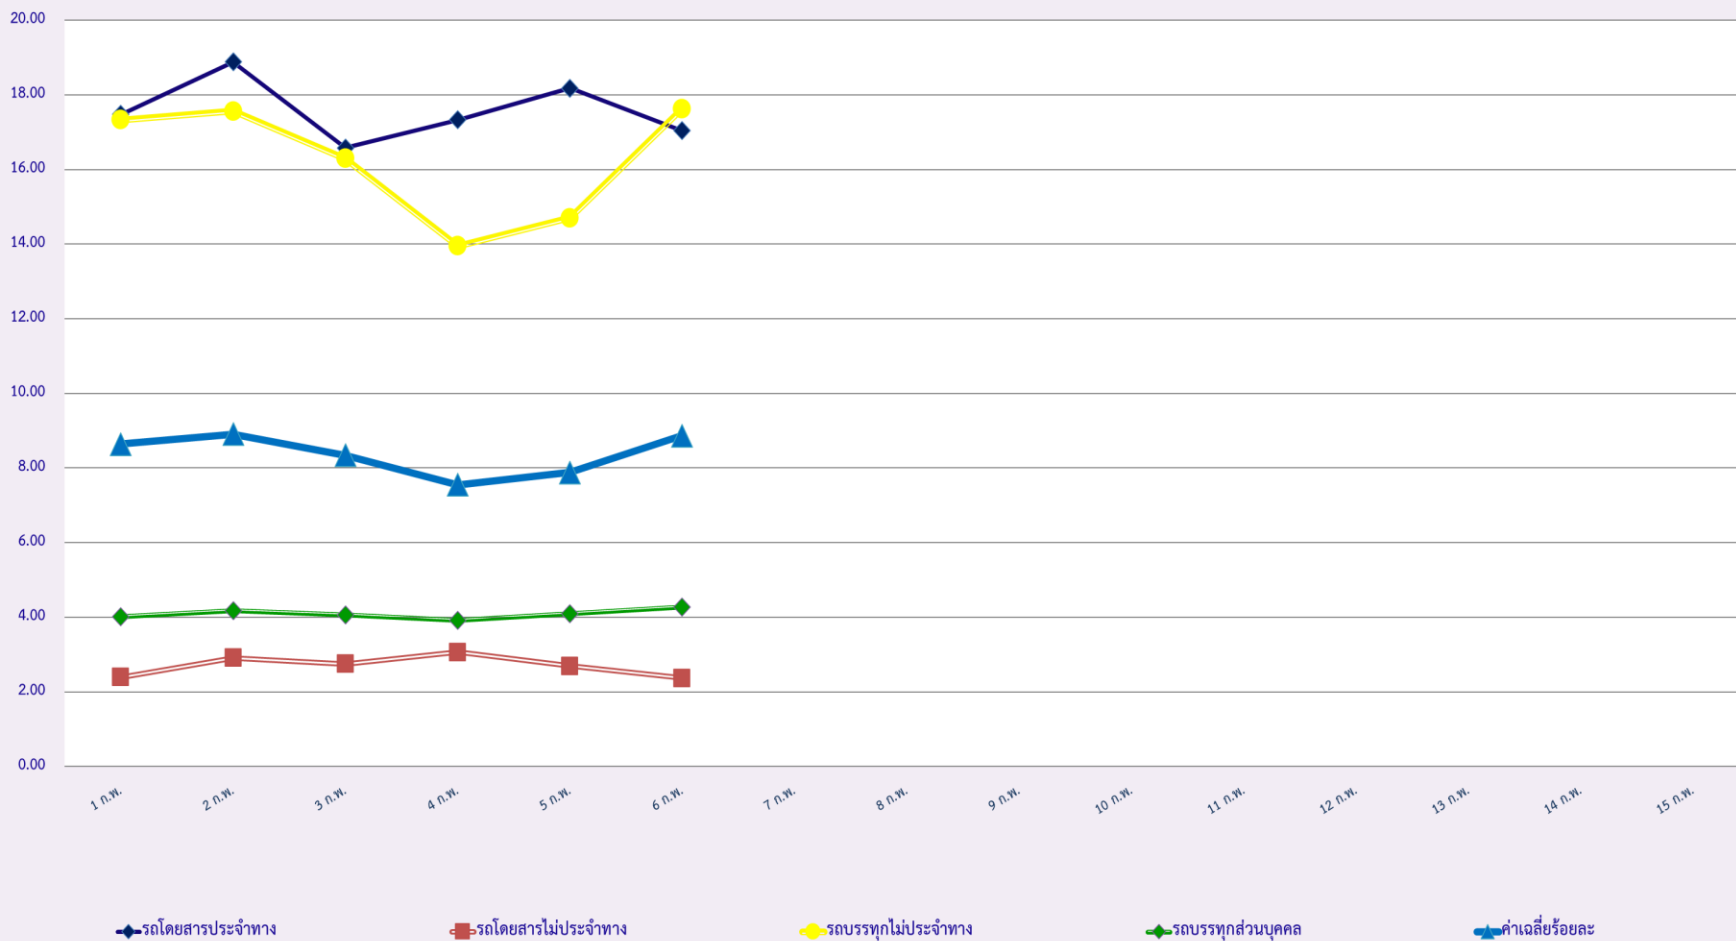

สถิติรถที่มีความเร็วเกินในรถแต่ละประเภท (ร้อยละ)

สถิติการไม่แสดงตนของพนักงานขับรถในรถแต่ละประเภท (ร้อยละ)

สถิติระยะเวลาการทำงานเกินของพนักงานขับรถในรถแต่ละประเภท (ร้อยละ)

สถิติรถตู้โดยสารประจำทาง หมวด 2(บขส.)ที่มีความเร็วเกิน (ร้อยละ) .