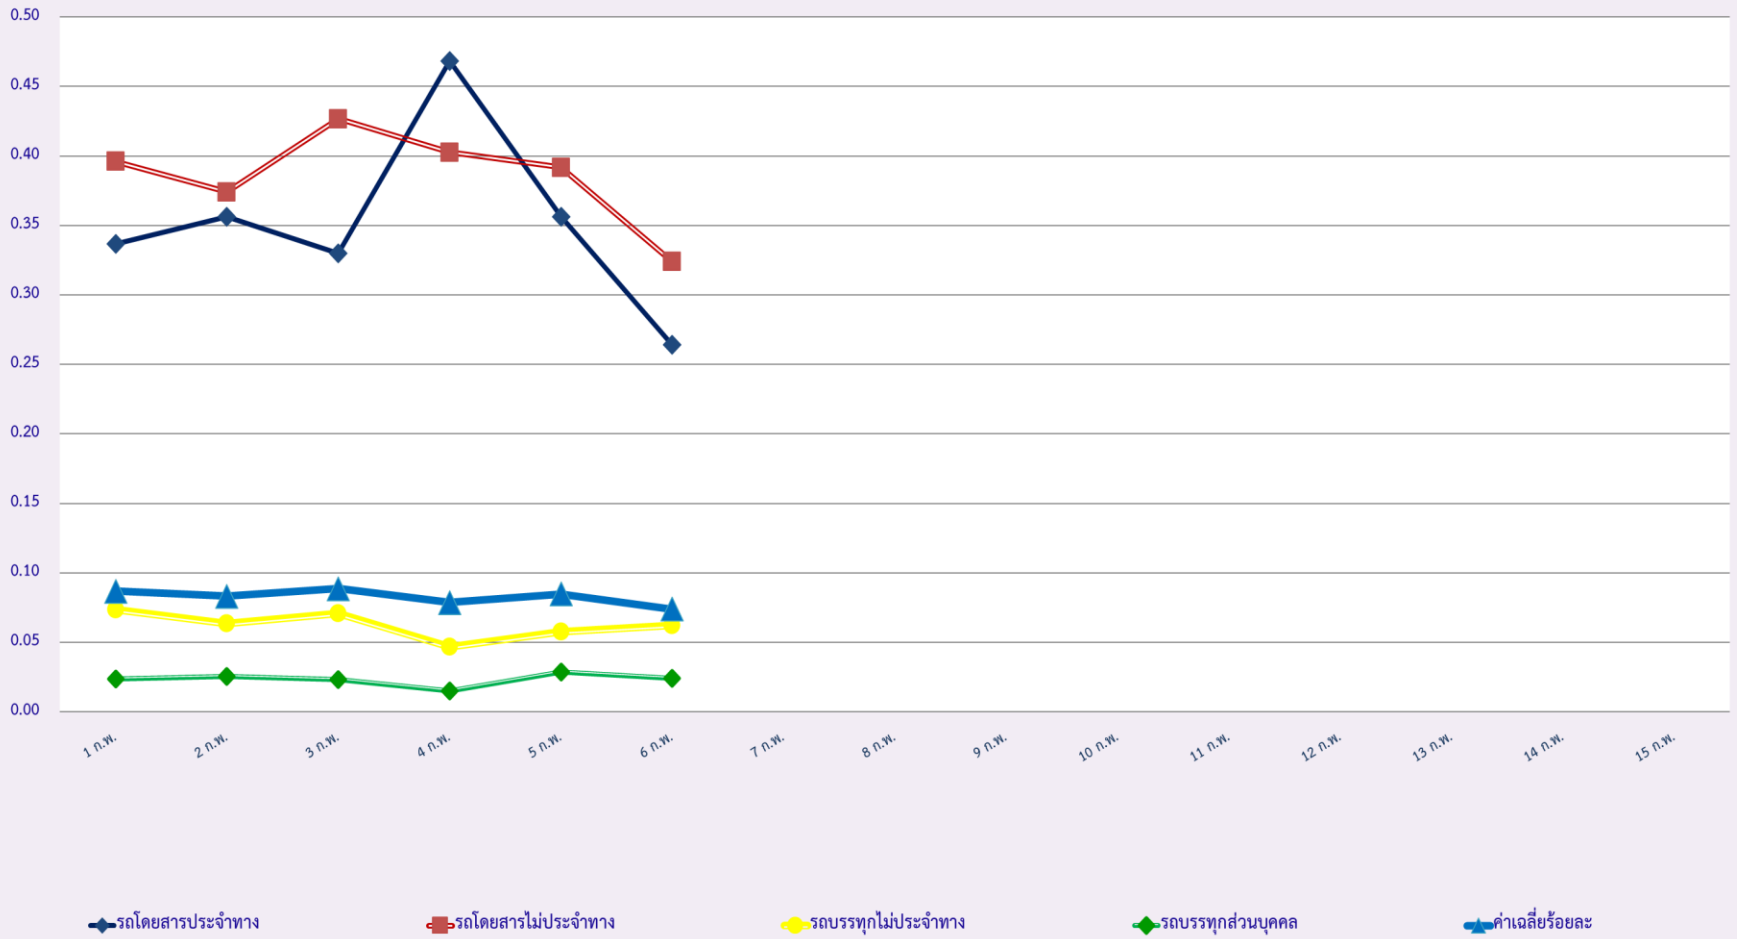

สถิติรถที่มีความเร็วเกินในรถแต่ละประเภท (ร้อยละ)

สถิติการไม่แสดงตนของพนักงานขับรถในรถแต่ละประเภท (ร้อยละ)

สถิติระยะเวลาการทำงานเกินของพนักงานขับรถในรถแต่ละประเภท (ร้อยละ)

สถิติรถตู้โดยสารประจำทาง หมวด 2(บขส.)ที่มีความเร็วเกิน (ร้อยละ) .